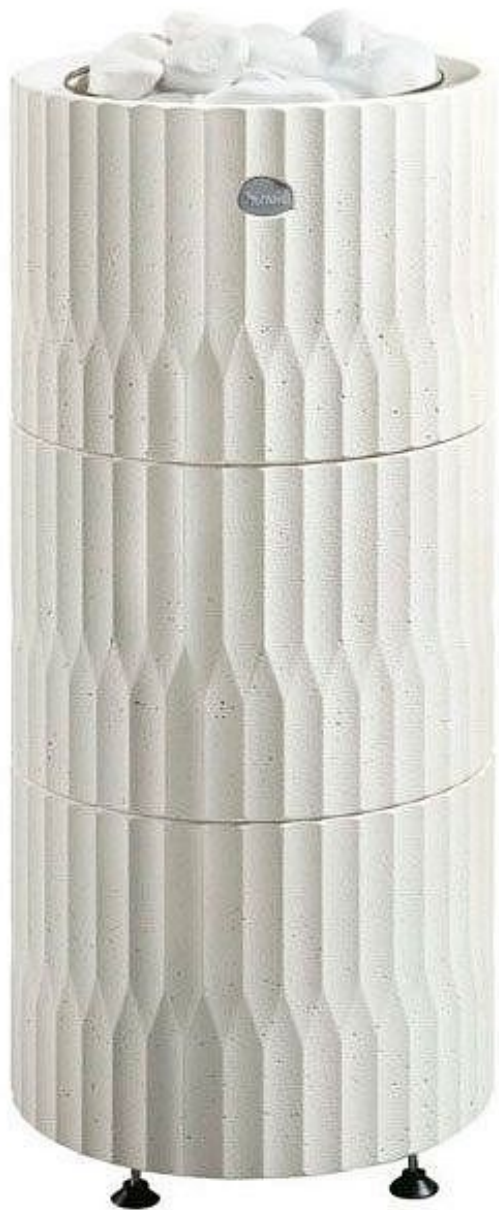

Электрокаменка для сауны и бани Tulikivi Riite 10,5 кВт

Электрокаменка RIITE выполнена в современном дизайне, кожух печи изготовлен из композитного материала с узором в стиле «югенд» с окрасом белоснежного мрамора либо насыщенного графита. В зависимости от мощностей, электрокаменку можно подобрать на объемы помещений от 5 до 15 м.куб.

Преимуществами электрокаменки Tulikivi RIITE являются:
Высокое качество деталей и нагреваемых элементов от финского производителя Tulikivi, обеспечивают долгий срок службы печи;
Загрузка камня Tulikivi RIITE составляет 60 кг, что в свою очередь позволяет получать мягкое, нежное тепло и большое количество пара;
Простота монтажа и высокая эффективность;
Управление основными настройками происходит благодаря красивому, современному пульту что устанавливается в смежном помещении;
Печь не требует ограждения, так как ее поверхность излучает приятное тепло, не становясь при этом обжигающе горячей;
Печка представлена в трех разных мощностях 6,8 / 9,0 / 10,5 кВт., благодаря чему вы можете подобрать электрокаменку именно под объем своей парной.